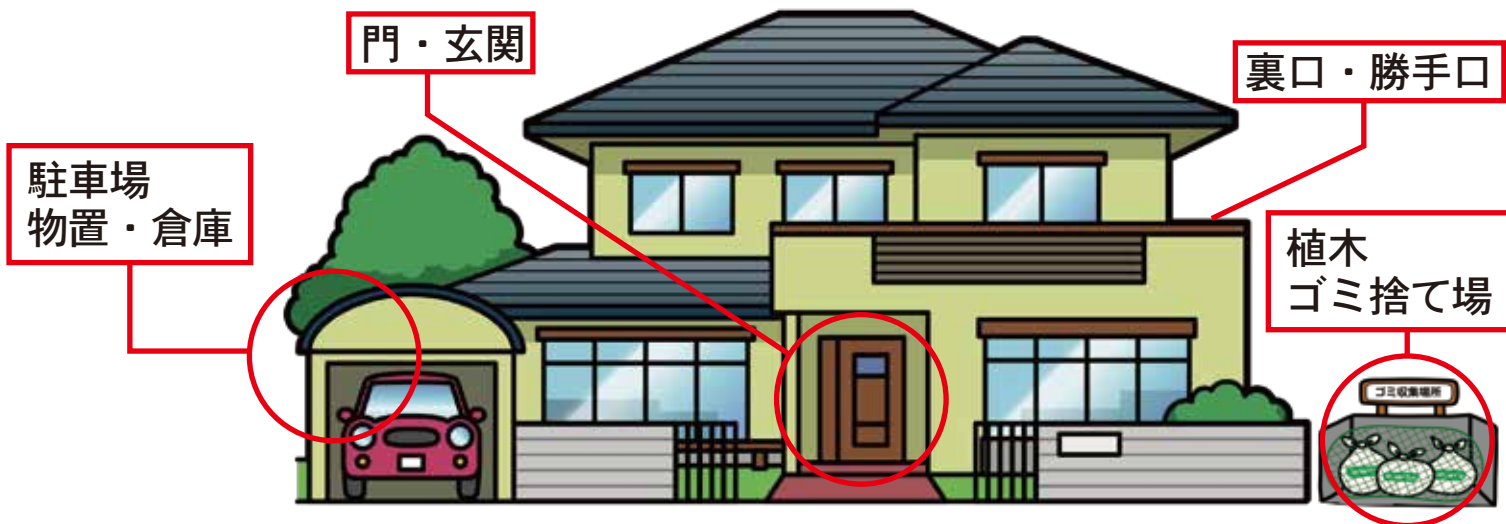

●子供の見守り
ペットの見守り

※子供が帰宅するとモニターがサウンドを鳴らしたり
メールで教えてくれます。

※価格は変更になる場合があります。

防犯カメラ
設置の流れ

無料相談

現地調査

お見積もり

設置工事

アフターフォロー

まずはご相談ください

有限会社コリンズ
〒514-2305
三重県津市安濃町清水 903-115

TEL. 059-253-8420

営業時間 9:00 ~ 18:00 (月~土)

お見積り
無料

▶ カメラの取付例

設置する環境・状況によって最適な場所を提案いたします。