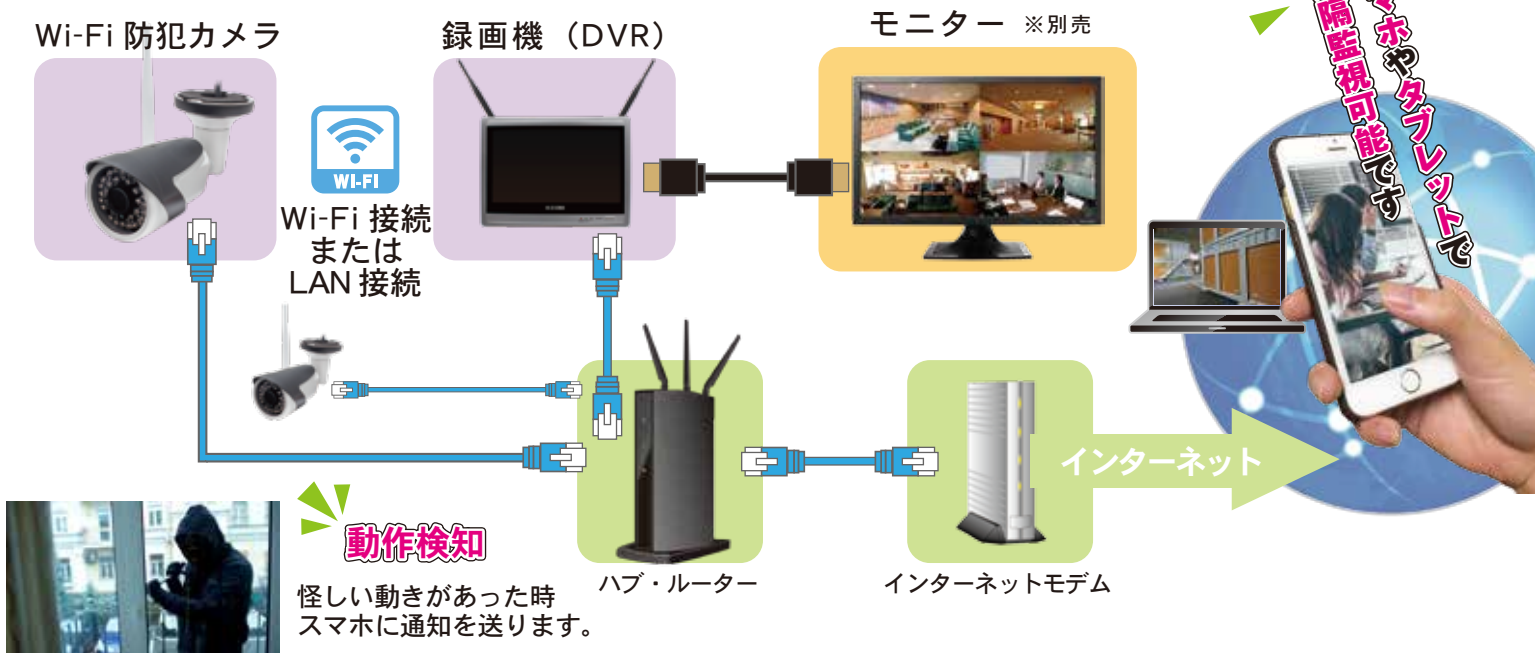

▶ 機器の接続例

赤外線LEDで夜間撮影

昼間時

夜間時

赤外線光で暗い場所も白黒で撮影可能です。

▶ 最適な機種をご提案

夜間照明がないところで撮影したい、あまり目立たない方がいい、できるだけ設置費用を削減したいなど、お客様のご要望に併せてご提案いたします。

有限会社 コリンス