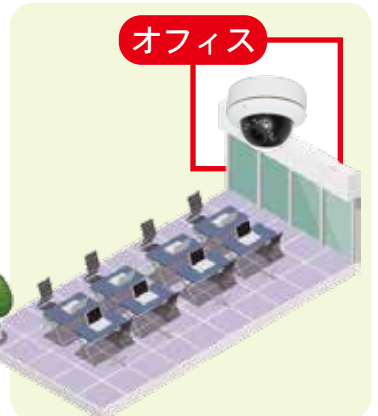

三重県津市安濃町清水 903-115

TEL. 059-253-8420

営業時間 9:00 ~ 18:00 (月~土)

お見積り
無料

▶ カメラの取付例

設置する環境・状況によって最適な場所を提案いたします。

暗視機能付きカメラで防犯対策

工場の全体を把握できるように

倉庫にある在庫数、盗難がないかを確認

勤怠管理で業務改善、業務効率アップ

▶ 機器の接続例

動作検知

怪しい動きがあった時
スマホに通知を送ります。

赤外線LEDで夜間撮影

昼間時

赤外線光で暗い場所も白黒で撮影可能です。