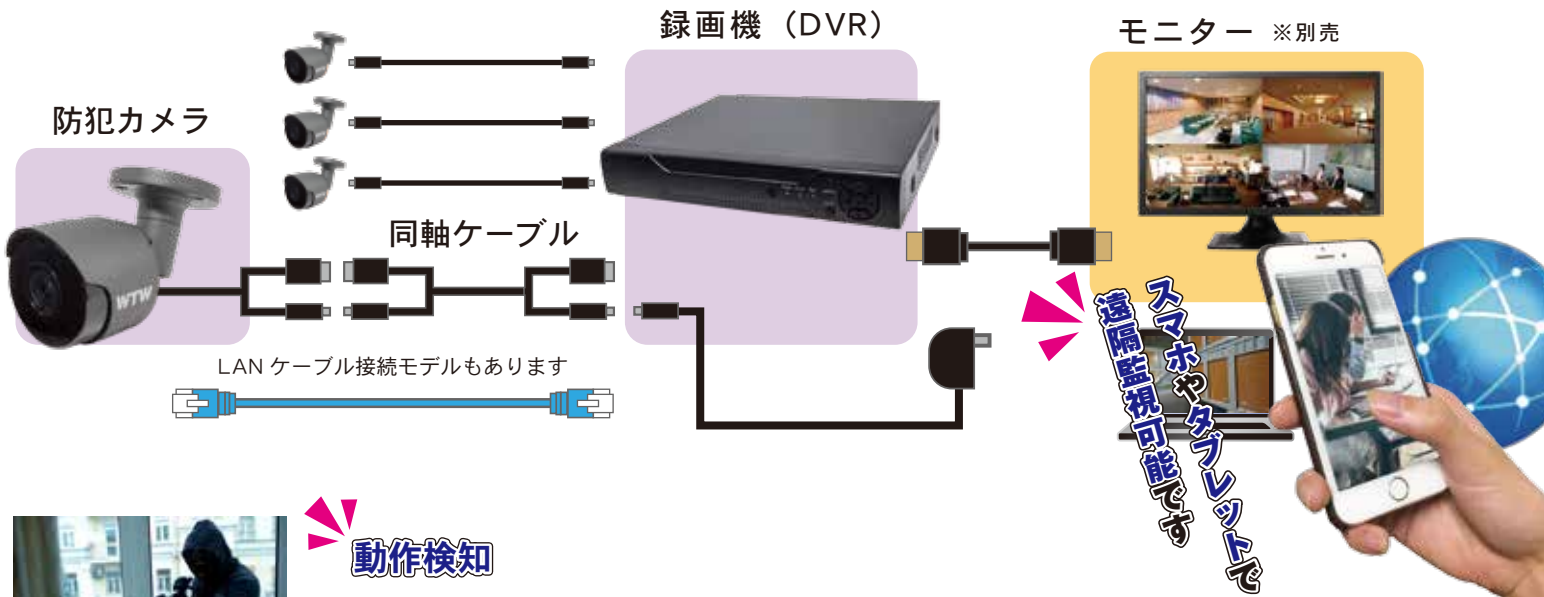

三重県津市安濃町清水 903-115

TEL. 059-253-8420

営業時間 9:00 ~ 18:00 (月~土)

お見積り
無料

▶ カメラの取付例

設置する環境・状況によって最適な場所を提案いたします。

暗視機能付きカメラで防犯対策

工場の全体を把握できるように

倉庫にある在庫数、盗難がないかを確認

勤怠管理で業務改善、業務効率アップ

▶ 機器の接続例

動作検知

怪しい動きがあった時
スマホに通知を送ります。

赤外線LEDで夜間撮影

昼間時

赤外線光で暗い場所も白黒で撮影可能です。